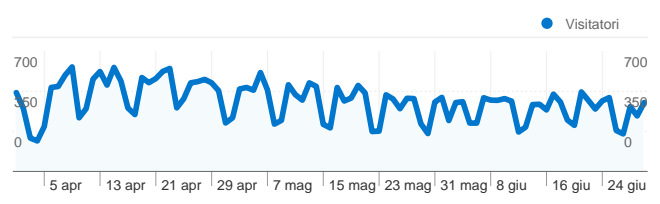

Visitatori unici assoluti