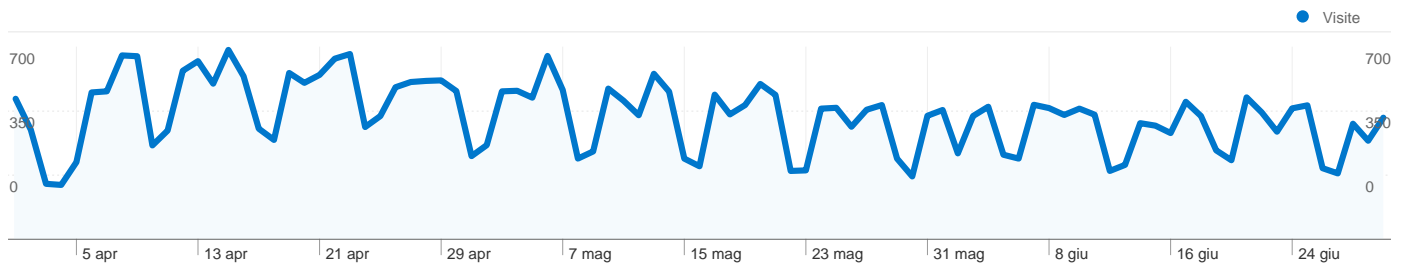

41.079

16,62% Traffico diretto

11,34% Siti referenti

72,03% Motori di ricerca

- **Motori di ricerca**
  29.591,00 (72,03%)
- **Traffico diretto**
  6.828,00 (16,62%)
- **Siti referenti**
  4.660,00 (11,34%)

Principali sorgenti di traffico

Sorgenti	Visite	% visite	Parole chiave	Visite	% visite
google (organic)	27.696	67,42%	bandiera gialla	1.347	4,55%
(direct) ((none))	6.828	16,62%	don ciotti bologna 28 aprile	189	0,64%
facebook.com (referral)	914	2,22%	la pena utile bologna	180	0,61%
search (organic)	573	1,39%	bandieragialla	154	0,52%
yahoo (organic)	571	1,39%	bandiera gialla bologna	149	0,50%