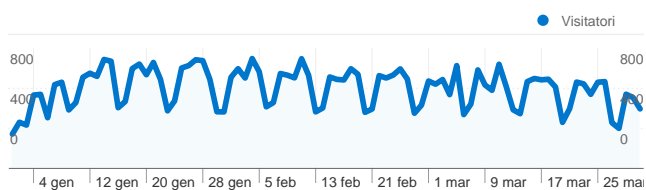

Visitatori unici assoluti