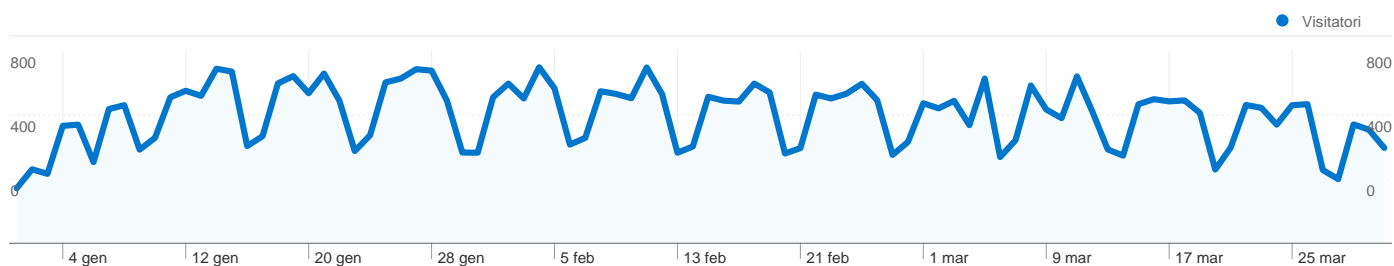

41.486 Visitatori unici assoluti

venerdì 1 gennaio 2010	0,48% (229)
sabato 2 gennaio 2010	0,64% (308)
domenica 3 gennaio 2010	0,60% (289)
lunedì 4 gennaio 2010	1,02% (489)
martedì 5 gennaio 2010	1,03% (494)
mercoledì 6 gennaio 2010	0,70% (338)
giovedì 7 gennaio 2010	1,16% (559)
venerdì 8 gennaio 2010	1,19% (575)
sabato 9 gennaio 2010	0,81% (390)
domenica 10 gennaio 2010	0,91% (439)
lunedì 11 gennaio 2010	1,26% (608)
martedì 12 gennaio 2010	1,32% (635)
mercoledì 13 gennaio 2010	1,28% (614)
giovedì 14 gennaio 2010	1,51% (727)
venerdì 15 gennaio 2010	1,48% (715)
sabato 16 gennaio 2010	0,84% (405)
domenica 17 gennaio 2010	0,93% (446)
lunedì 18 gennaio 2010	1,38% (666)
martedì 19 gennaio 2010	1,45% (696)
mercoledì 20 gennaio 2010	1,30% (625)
giovedì 21 gennaio 2010	1,47% (707)
venerdì 22 gennaio 2010	1,23% (594)
sabato 23 gennaio 2010	0,80% (384)
domenica 24 gennaio 2010	0,93% (450)
lunedì 25 gennaio 2010	1,39% (670)
martedì 26 gennaio 2010	1,42% (686)
mercoledì 27 gennaio 2010	1,51% (725)
giovedì 28 gennaio 2010	1,49% (719)
venerdì 29 gennaio 2010	1,23% (594)