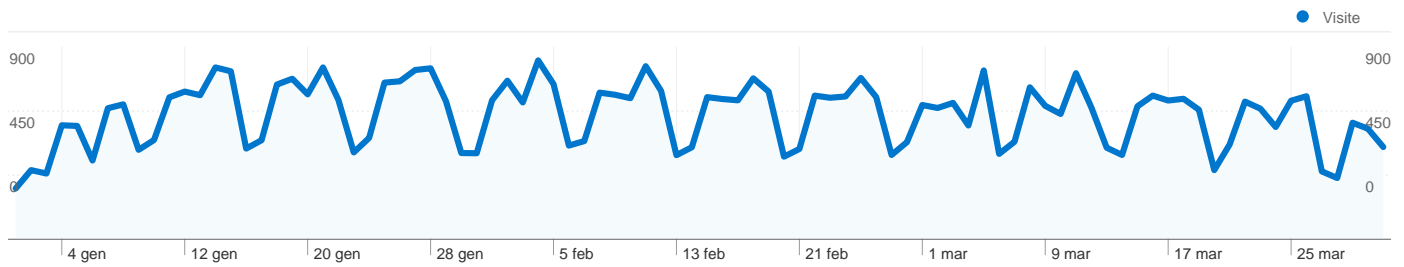

Uso del sito

52.717 Visite

72,32% Frequenza di rimbalzo

116.621 Visualizzazioni di pagina

00:01:40 Tempo medio sul sito

2,21 Pagine/Visita

74,69% % Nuove visite

Panoramica sulle sorgenti di traffico

- Motori di ricerca**
41.711,00 (79,12%)
- Traffico diretto**
6.830,00 (12,96%)
- Siti referenti**
4.176,00 (7,92%)

Visitatori unici assoluti

Visitatori
41.486

52.717

 12,96% Traffico diretto

 7,92% Siti referenti